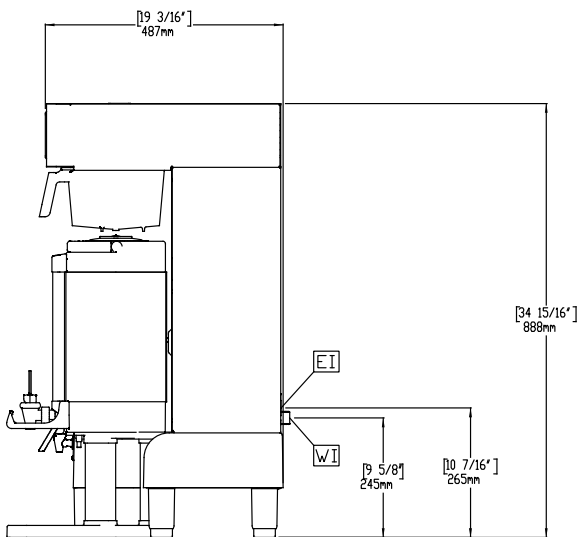

KOFFIEZETAPPARAAT, 1
filterhouder, heetwater
tappunt, 230V-50hz-IN

Omschrijving

Product Nr.

Koffiezetapparaat met 1 filterhouder voor 1 geïsoleerde 5,7 liter koffieshuttle. Roestvrijstalen uitvoering met touchpanel. PrecisionBrew™ elektronische regeling houdt een gelijkmatige temperatuur (+/- 0,5°C) gedurende het gehele koffiezet proces. Het koffiezet proces begint alleen bij de juiste water temperatuur. Dubbelwandige shuttle met onderstel, niveau indicatie en beschermde aftapkraan. Sensoren registreren de aanwezigheid van een koffieshuttle, zonder shuttle kan er geen koffie worden gezet. Een sensor registreert de aanwezigheid van een filterhouder, tijdens het zetproces is de filterhouder vergrendeld. Touchpanel met iconen voor eenvoudige bediening met aanwijzingen en foutmeldingen. Drie koffie volumes kunnen gezet worden: 1,9 liter, 3,8 liter of 5,7 liter. Heetwater tappunt. USB poort voor uitwisseling programma's. Water aansluiting. Geplaatst op stelpoten. Levering met 1 roestvrijstalen filterhouder, maar zonder koffieshuttles.

Optionele accessoires

- 500 KOFFIEFILTERS, 35,5x15,2 cm, korfmodel, voor koffiezet apparaten met koffieshuttles PNC 870024
- KOFFIEFILTERHOUDER, kunststof, PNC 870040 voor koffiezetapparaten met koffieshuttles

Goedkeuring

Front aanzicht

Zij aanzicht

Boven aanzicht

Elektra

Voltage	600677 (EPBC1VS2)	230 V/1N ph/50/60 Hz
Elektrisch max. vermogen		2.8 kW
Stekker type		Without cable

Water

Water aansluiting	3/4"
-------------------	------

Algemene gegevens

Externe afmetingen, lengte	232 mm
Externe afmetingen, breedte	479 mm
Externe afmetingen, hoogte	765 mm
Gewicht, netto	18 kg