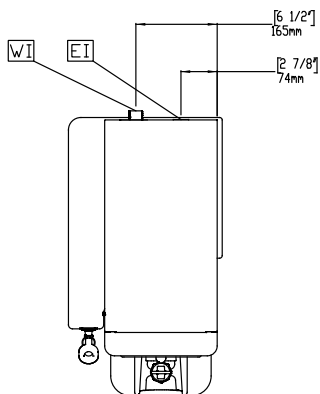

Goedkeuring

Front aanzicht

Zij aanzicht

Boven aanzicht

Elektra

Voltage	600677 (EPBC1VS2)	230 V/1N ph/50/60 Hz
Elektrisch max. vermogen		2.8 kW
Stekker type		Without cable

Water

Water aansluiting	3/4"
-------------------	------

Algemene gegevens

Externe afmetingen, lengte	232 mm
Externe afmetingen, breedte	479 mm
Externe afmetingen, hoogte	765 mm
Gewicht, netto	18 kg