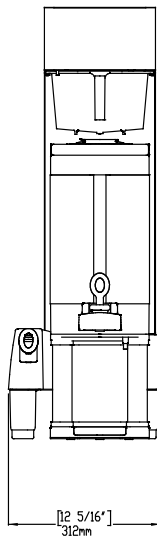

Front aanzicht